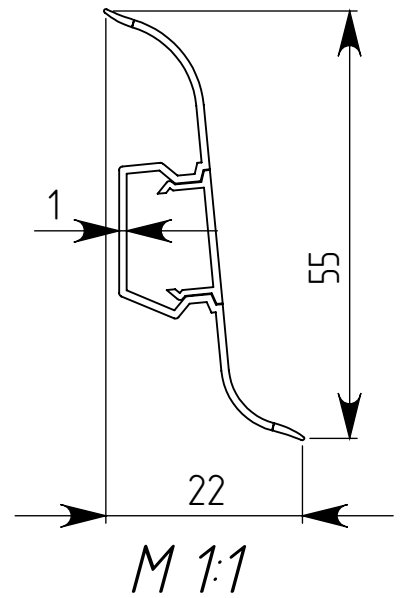

Все чертежи являются собственностью ООО "Первый Профильный Завод" (ИНН 7713714191). Копирование, использование и ссылки категорически запрещены, без письменного согласия.

	S:	121	мм ²					
	P:	255	мм					
	m:	0,16	кг/мп					
	D:	2,5	м					
Изм.	Лист	№ документа	Подпись	Дата	Плинтус-кабель канал с мягкими краями V55	Лит.	Масса	Масштаб
Разраб.	Догадин С.В.			24.06.2011				
Пров.								
Т. контр.						Лист:	Листов:	
Н. контр					Жесткий ПВХ	ООО "ППЗ" тел./факс (495) 601-86-79		
Утв.								