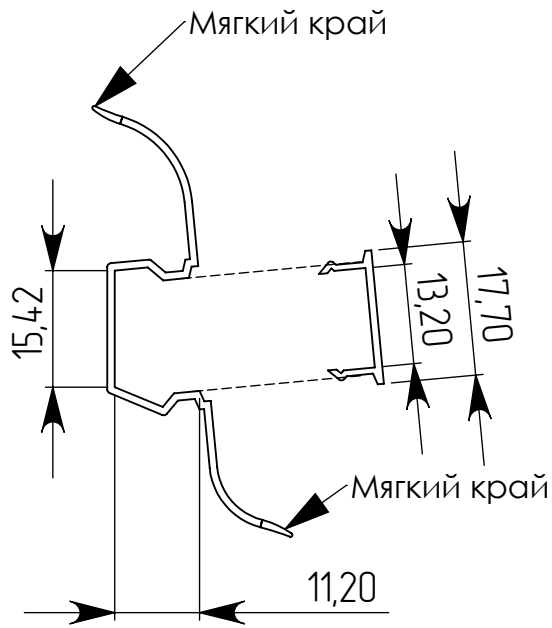

Все чертежи являются собственностью ООО "Первый Профильный Завод" (ИНН 7713714191). Копирование, использование и ссылки категорически запрещены, без письменного согласия.

	S:	121	мм ²					
	P:	255	мм					
	m:	0,16	кг/мп					
	D:	2,5	м					
Изм.	Лист	№ документа	Подпись	Дата	Плинтус-кабель канал с мягкими краями V55	Лит.	Масса	Масштаб
Разраб.	Догадин С.В.			24.06.2011				
Пров.								
Т. контр.						Лист:	Листов:	
Н. контр					Жесткий ПВХ	ООО "ППЗ" тел./факс (495) 601-86-79		
Утв.								